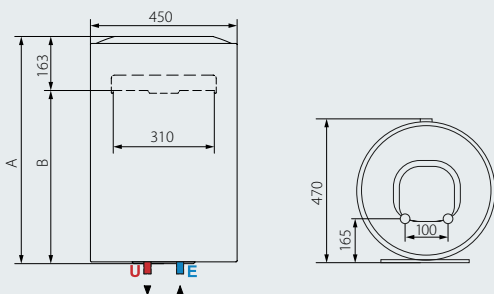

DIMENSIONI DI INGOMBRO

	mm	531	736	889
A	mm	368	573	726

*Temperatura impostata di 65°C

LYDOS PLUS

	50 V/5 EU	80 V/5 EU	100 V/5 EU
Classe energetica Profilo di prelievo	B	B	B
	M	M	M
CODICI	3201872	3201873	3201874
PREZZI IN EURO	259,10	260,10	301,80

ACCESSORI

	Codice	Prezzo €
Gruppo di sicurezza idraulico 1/2"	877084	25,00
Sifone 1"	877086	8,00

NOTA: Il valore di capacità riportato in questo catalogo identifica la categoria di prodotto. La capacità effettiva del prodotto è riportata nella relativa documentazione tecnica.